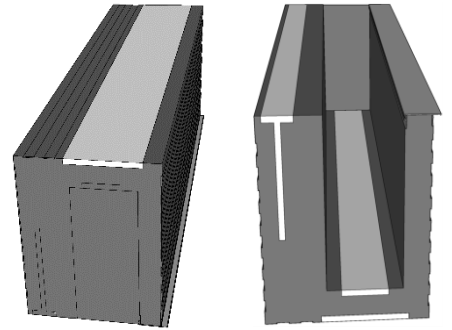

ESTUDIAMOS todos los detalles

CAJAISLANT® SHADOW, es un cajón para venecianas exteriores que aísla térmicamente cumpliendo con el estándar Passivhaus. NEOPOR de alta densidad (30 kg/m³) con una transmitancia térmica de $U = 0,031 \text{ W/m}^2\text{K}$